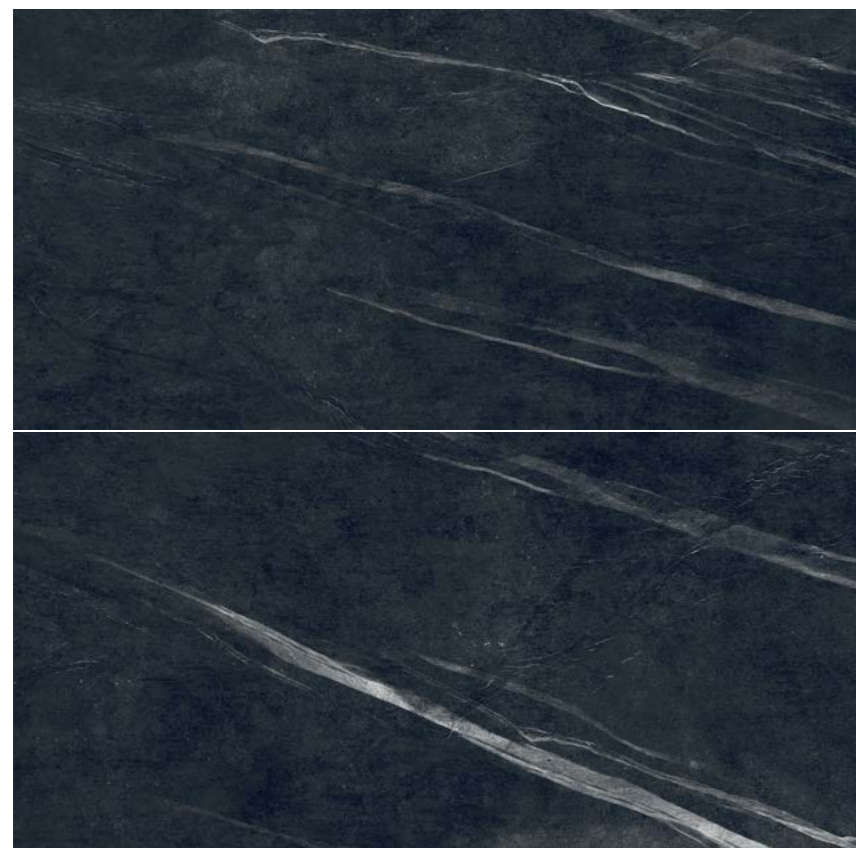

Infinity

63"x126" R UP
FTC0120161