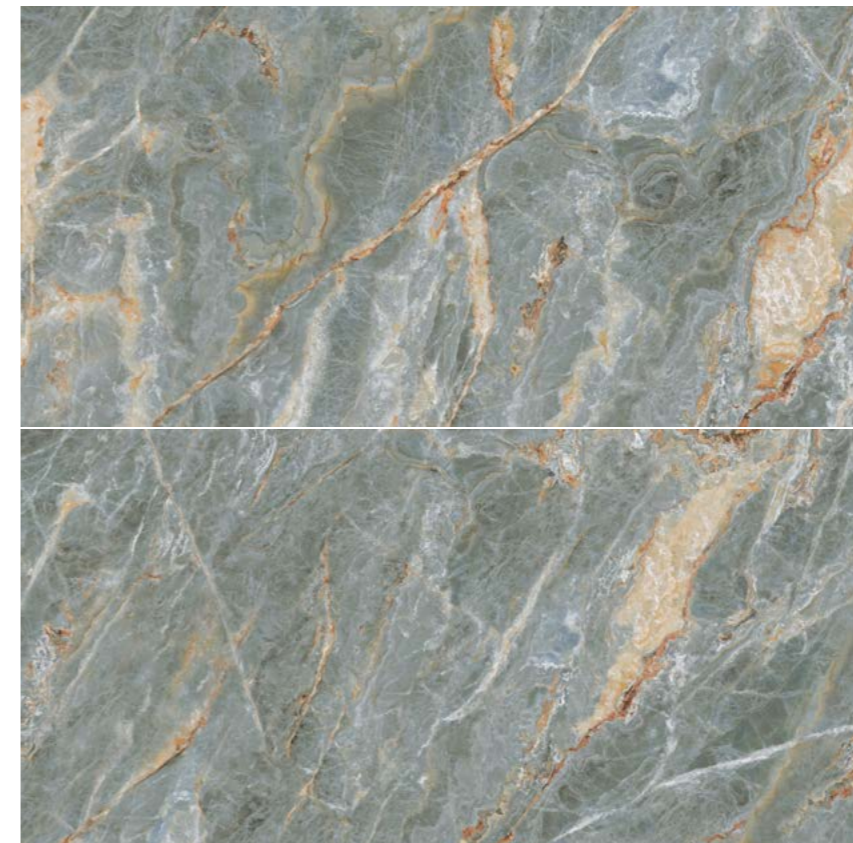

Tempesta 63"x126" R

Gran Calacata

63"x126" R PO
F3V0020011

63"x126" R UP
F3V0120011

Tempesta

63"x126" R UP
FAT0120211

XL Slabs [®]

Matte & Polished Porcelain